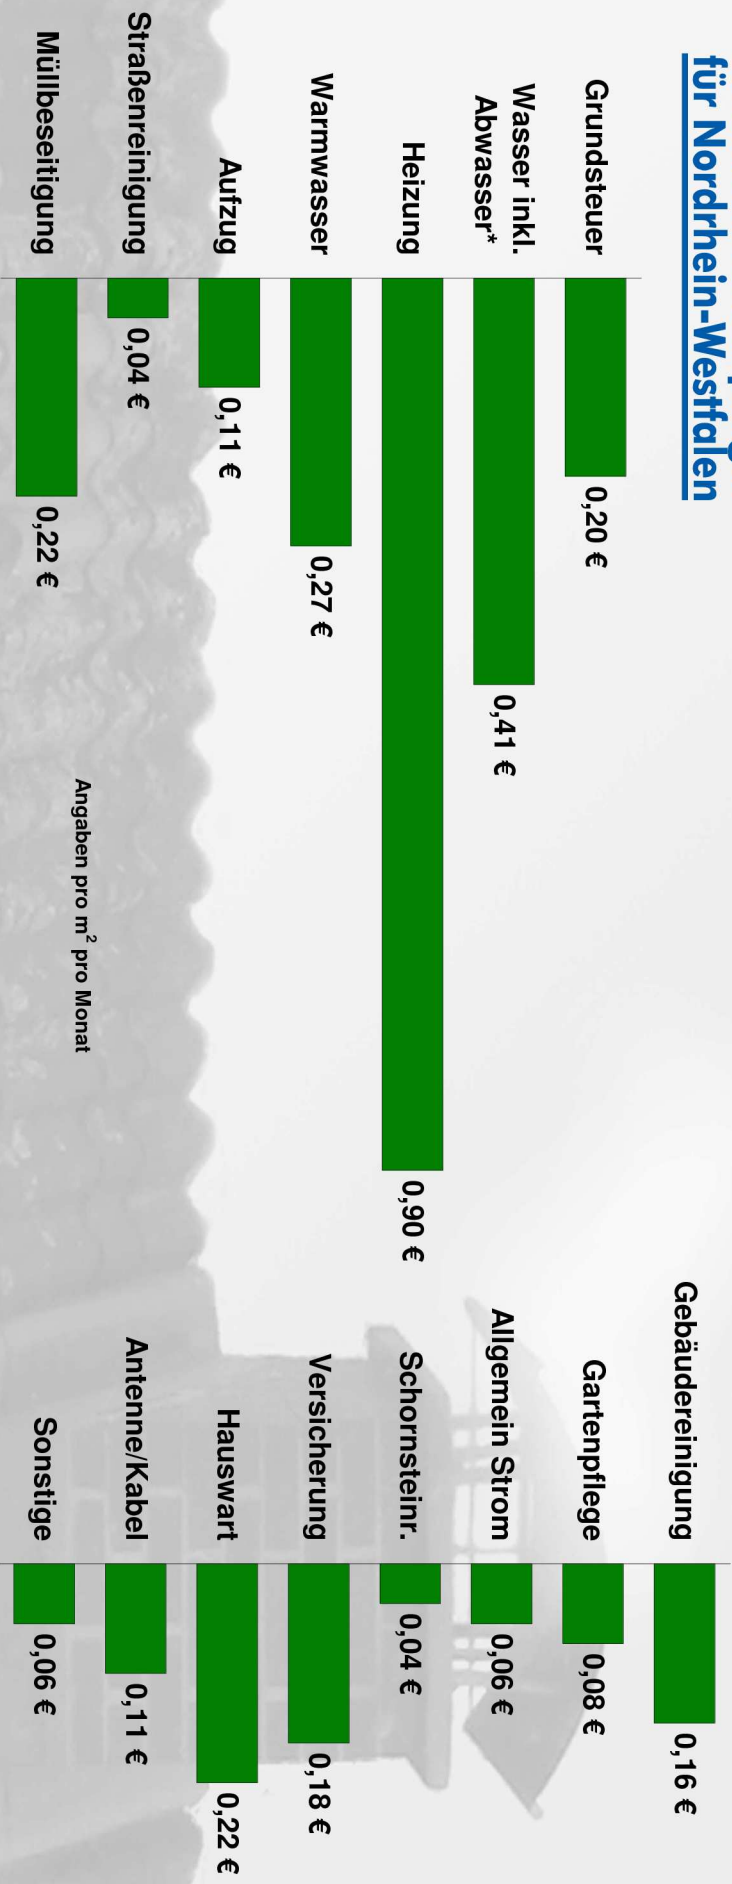

Betriebskostenspiegel für Nordrhein-Westfalen

* Kein ausreichendes Datenmaterial verfügbar, deshalb Ergebnis aus Betriebskostenspiegel für Westdeutschland entnommen.

© Deutscher Mieterbund e. V. in Kooperation mit der mindUp GmbH
Daten 2008; Datenerfassung 2009/2010