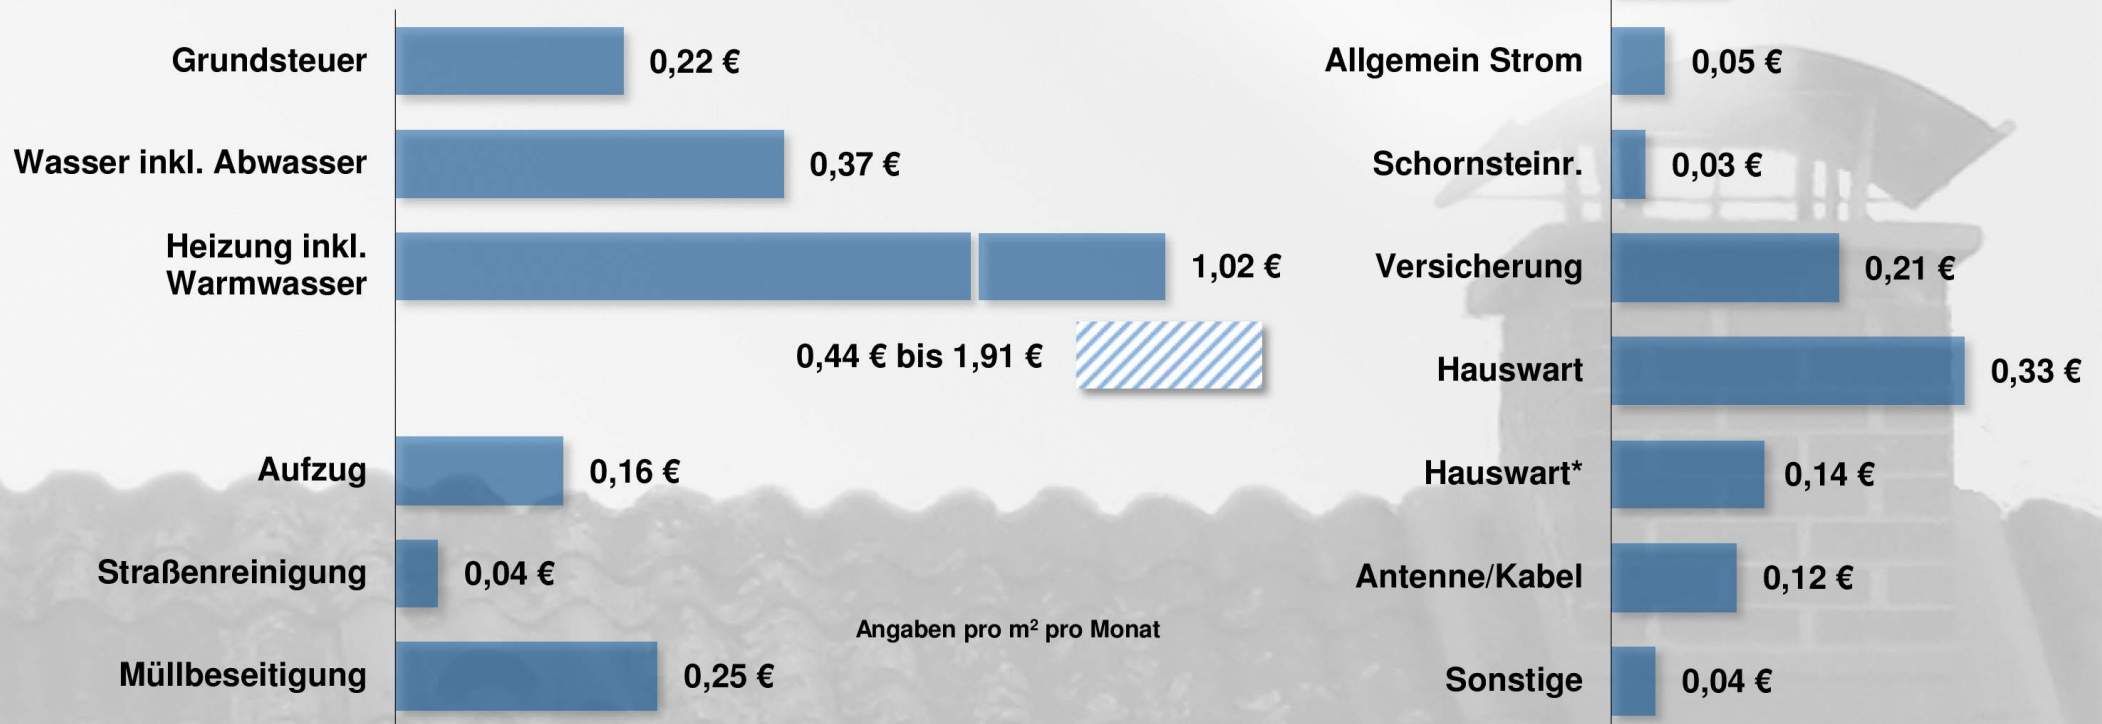

## Betriebskostenspiegel für Nordrhein-Westfalen

\* Kosten für Gebäudereinigung bzw. Gartenpflege oder Winterdienst werden separat abgerechnet.

© Deutscher Mieterbund e.V. in Kooperation mit der mindUp GmbH  
Daten 2015; Datenerfassung 2016/2017