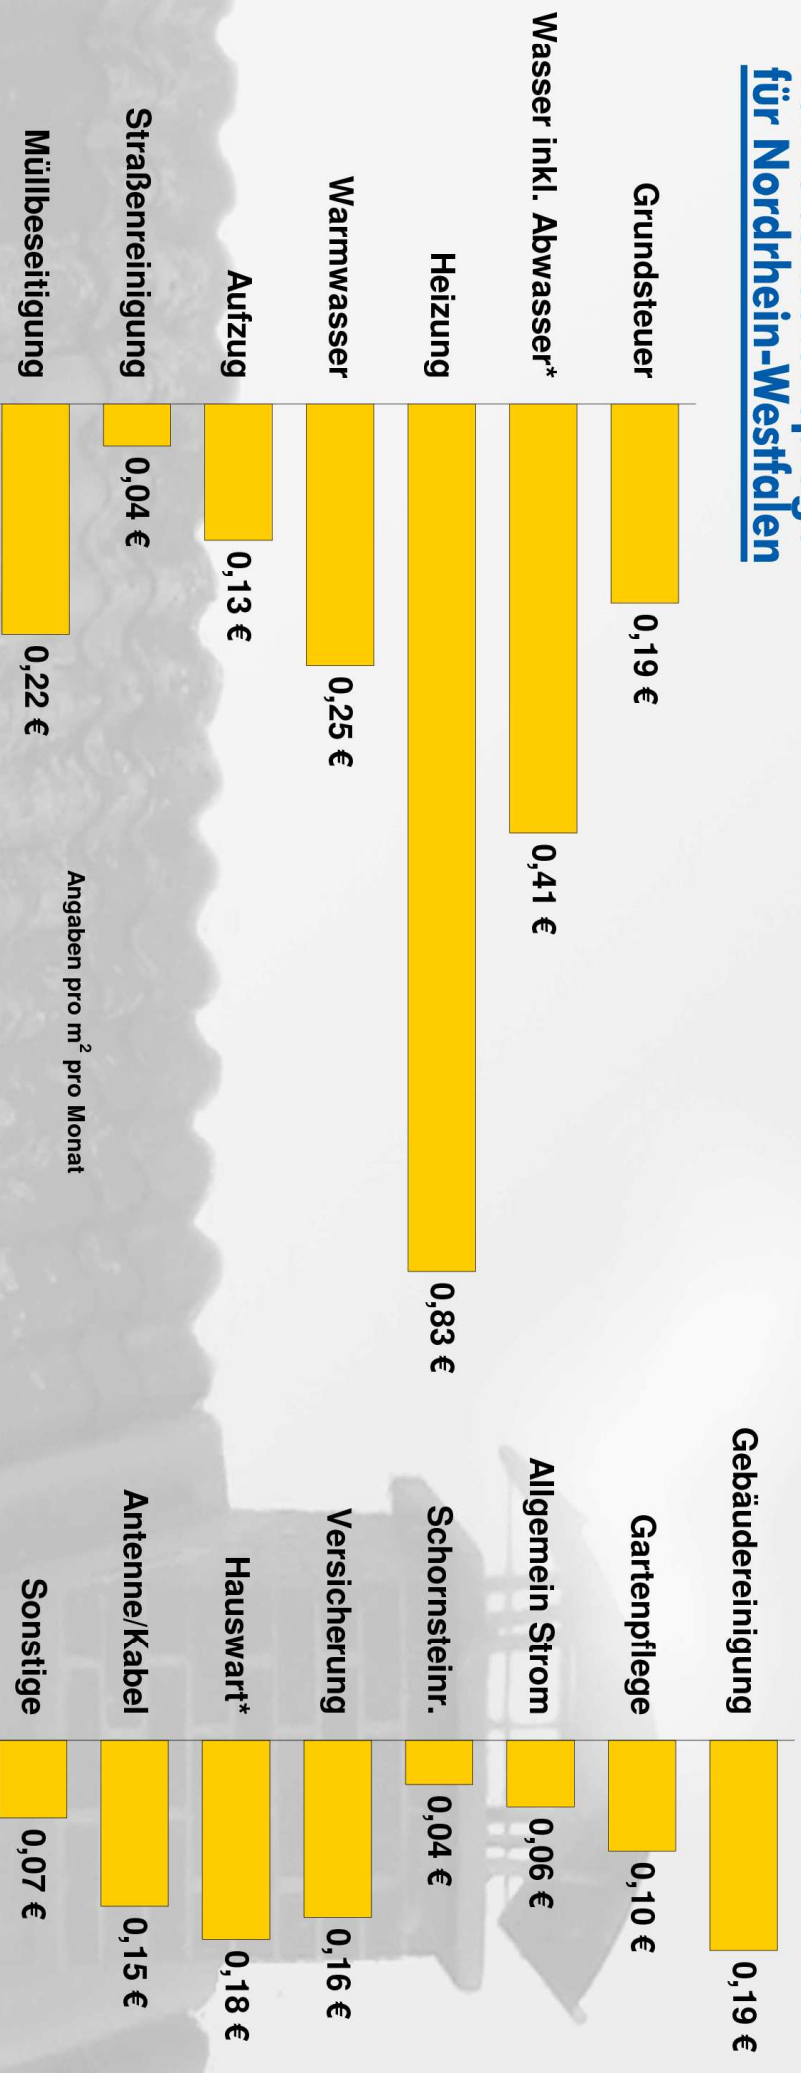

## Betriebskostenspiegel für Nordrhein-Westfalen

\* Kein ausreichendes Datenmaterial verfügbar,  
deshalb Ergebnis aus Betriebskostenspiegel  
für Deutschland entnommen.

© Deutscher Mieterbund e. V. in Kooperation mit der mindUp GmbH  
Daten 2009; Datenerfassung 2010/2011