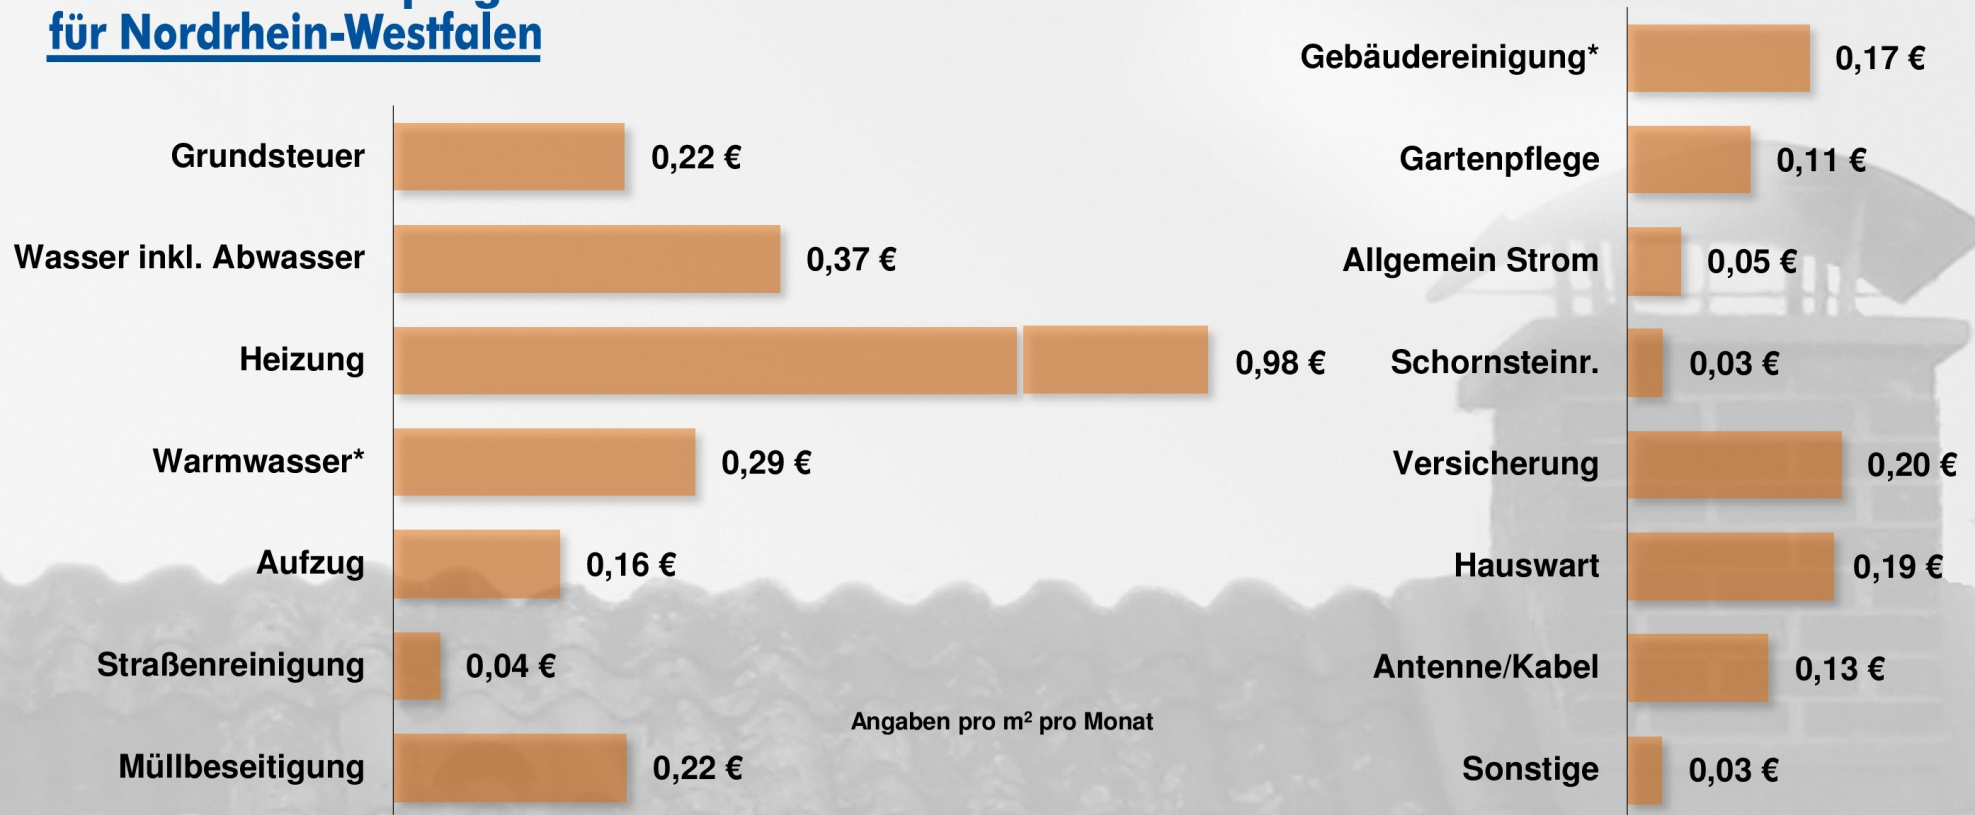

## Betriebskostenspiegel für Nordrhein-Westfalen

\* Kein ausreichendes Datenmaterial verfügbar, deshalb Ergebnis aus Betriebskostenspiegel für Deutschland entnommen.

© Deutscher Mieterbund e.V. in Kooperation mit der mindUp GmbH  
Daten 2014; Datenerfassung 2015/2016